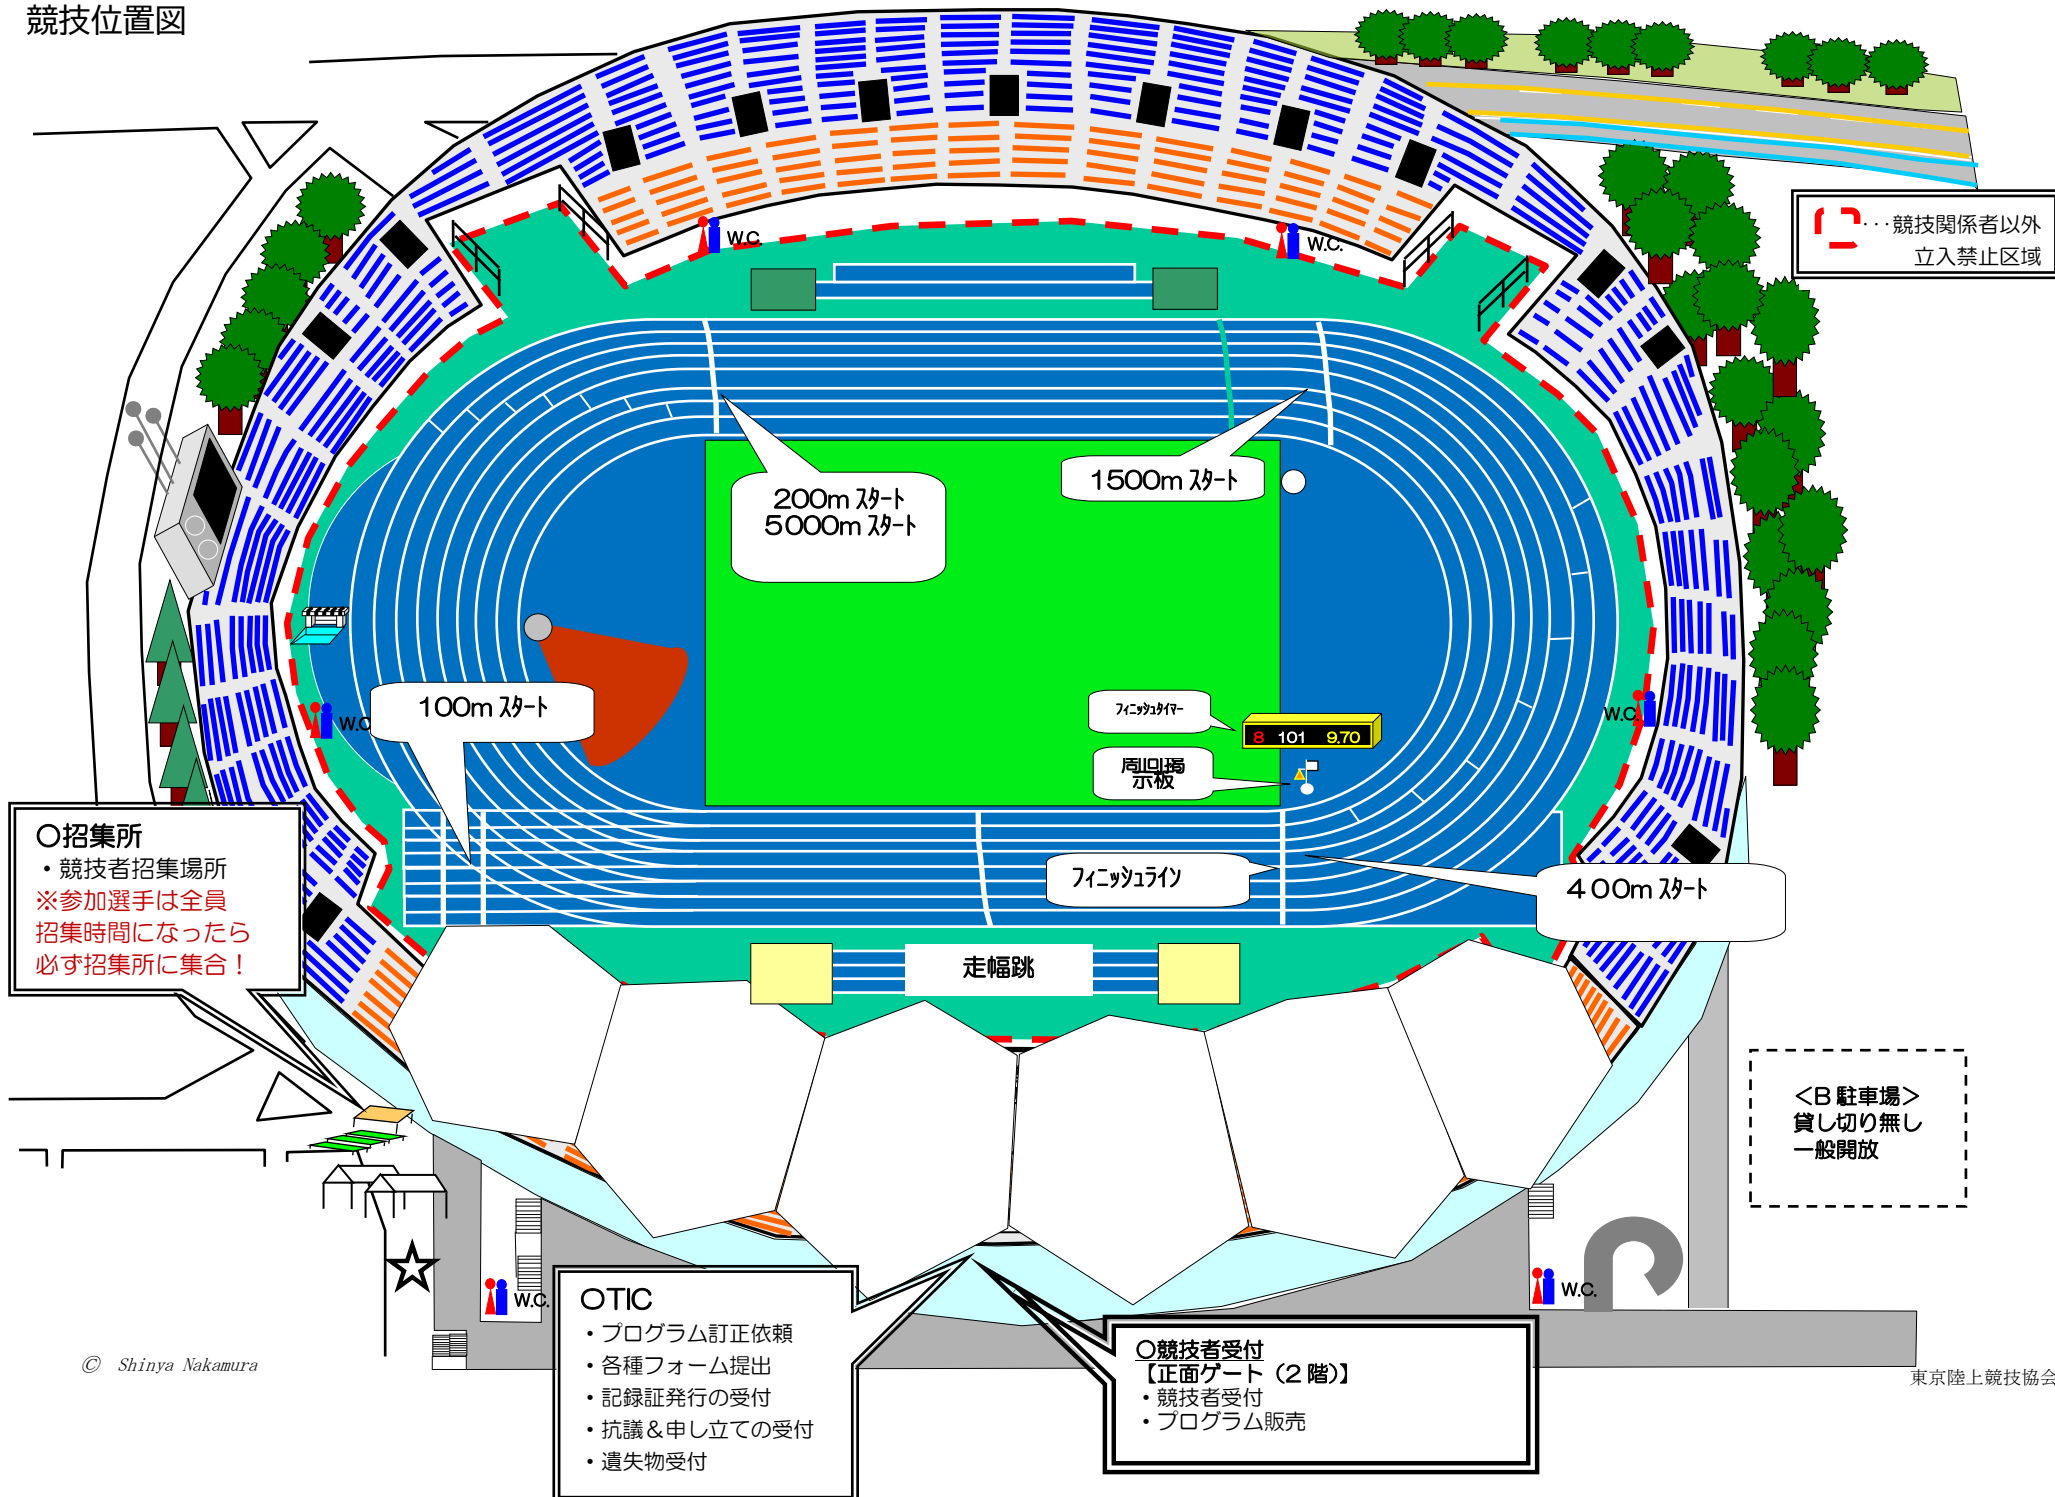

競技位置図

○招集所
 ・競技者招集場所
 ※参加選手は全員
 招集時間になったら
 必ず招集所に集合！

…競技関係者以外
 立入禁止区域

<B 駐車場>
 貸し切り無し
 一般開放

OTIC
 ・プログラム訂正依頼
 ・各種フォーム提出
 ・記録証発行の受付
 ・抗議 & 申し立ての受付
 ・遺失物受付

○競技者受付
 【正面ゲート (2階)】
 ・競技者受付
 ・プログラム販売