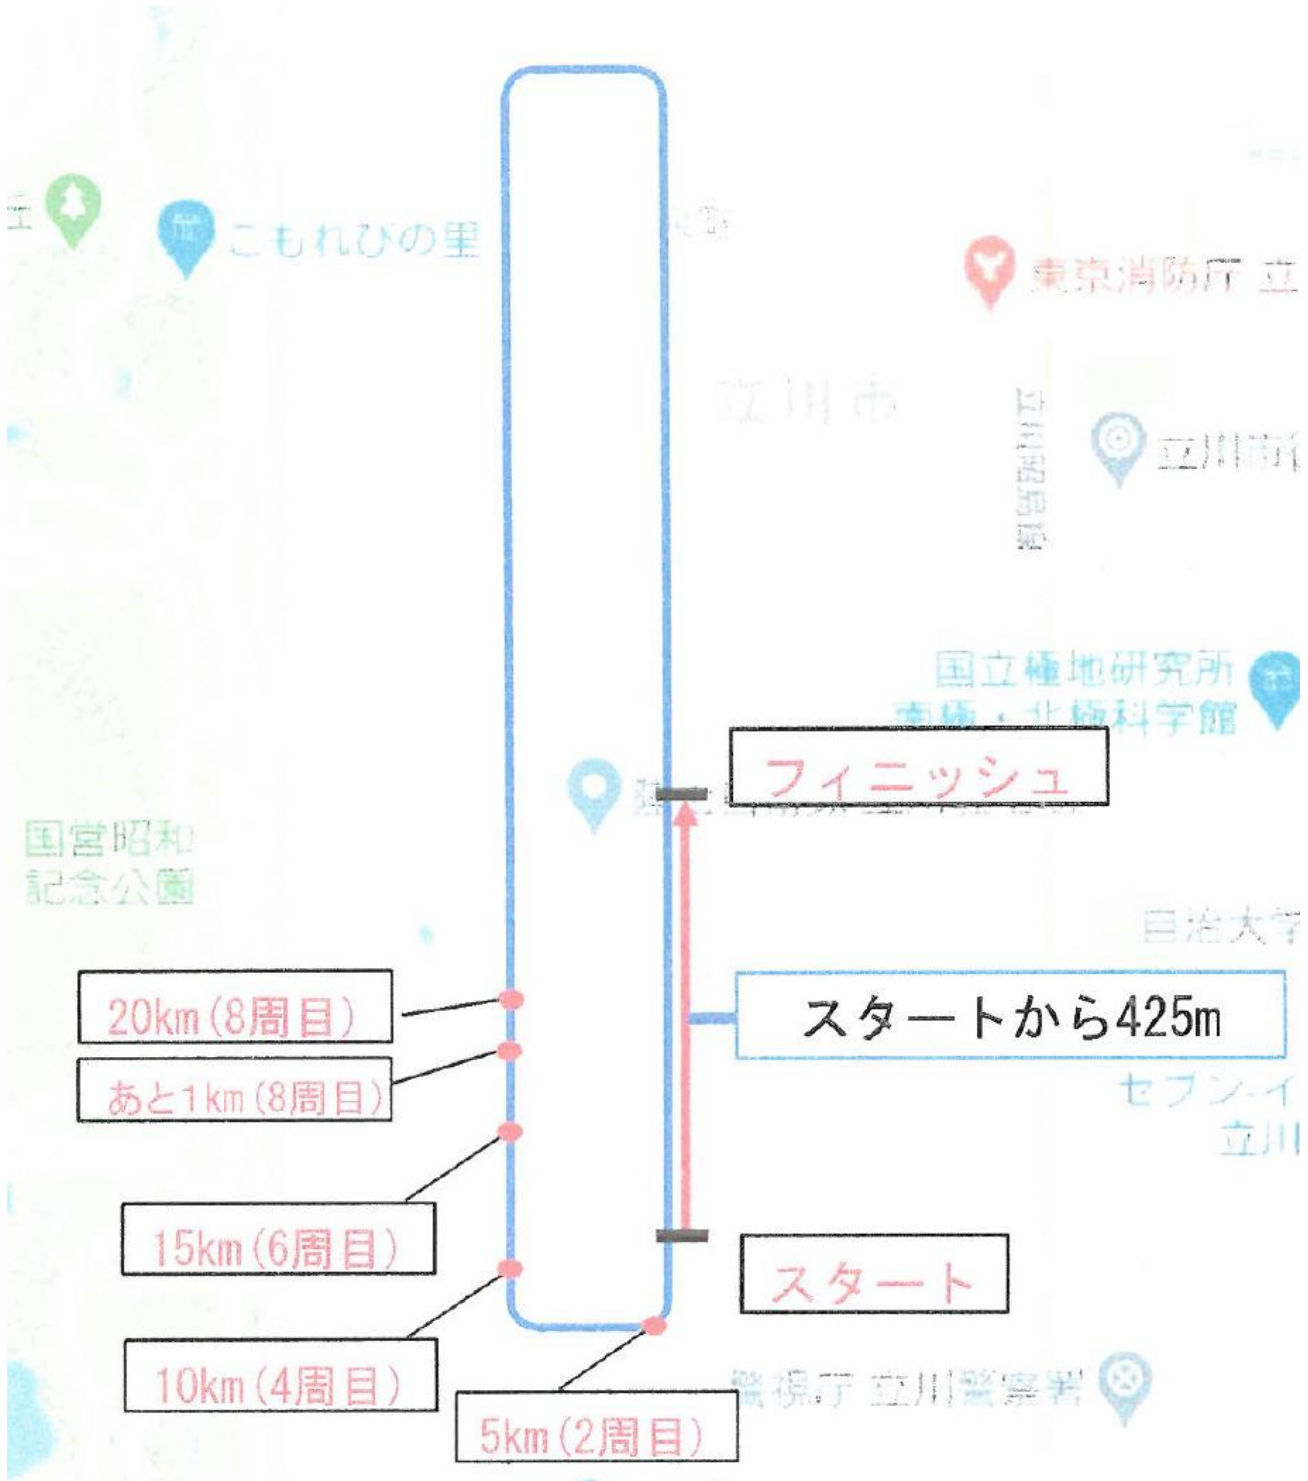

立川シティー車いすハーフマラソン・コース図

WA 公認 陸上自衛隊立川駐屯地内周回コース

(東京箱根間往復大学駅伝競走予選会のコース)

距離:21.0975km 8周+425

箱根駅伝予選会 コース経路図
The Hakone Ekiden qualifying
session route map