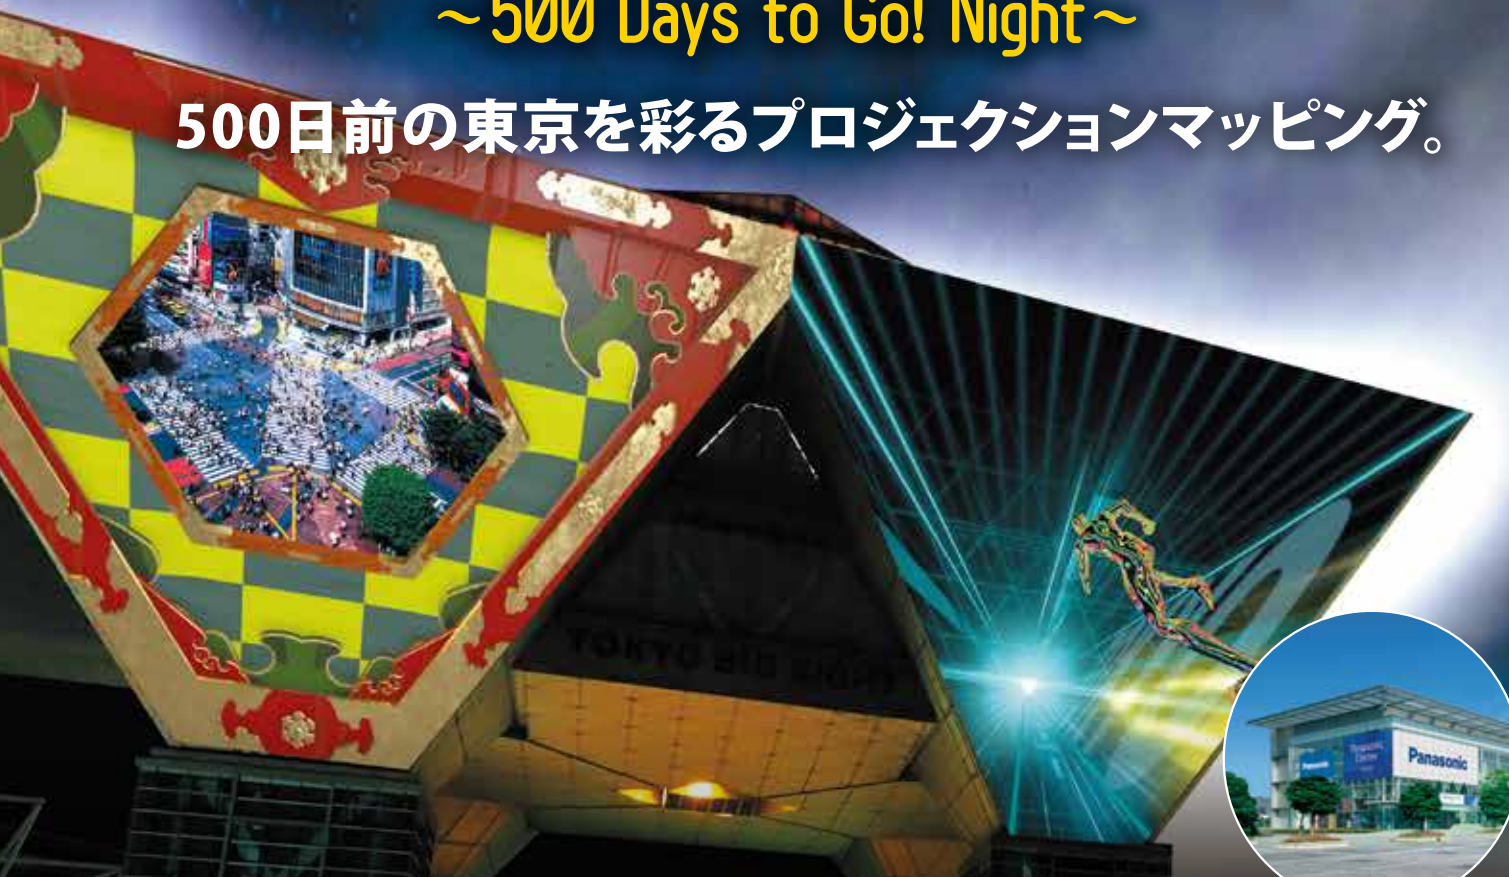

500 Days to Go!

# TOKYO VISION

観覧  
無料

~500 Days to Go! Night~

500日前の東京を彩るプロジェクションマッピング。

2019 3/21 (木祝) / 22 (金) / 23 (土) / 24 (日)

オープニングセレモニー&上映カウントダウン

日時▶3/21(木・祝) 17:40 START

会場▶イーストプロムナード 石と光の広場

スペシャルゲストとのトークセッションも

プロジェクションマッピング TOKYO VISION & 応援コンテンツ 500 DAYS TO GO MESSAGE WALL

日時▶3/21(木・祝)~24(日) 18:00 START

会場▶東京ビッグサイト 会議棟前広場 / パナソニックセンター東京

雨天・悪天候の場合中止となる場合があります。会場周辺の駐車場には限りがあります。ご来場の際は公共交通機関をご利用ください。

応援キメポーズが巨大スクリーンに映し出される!