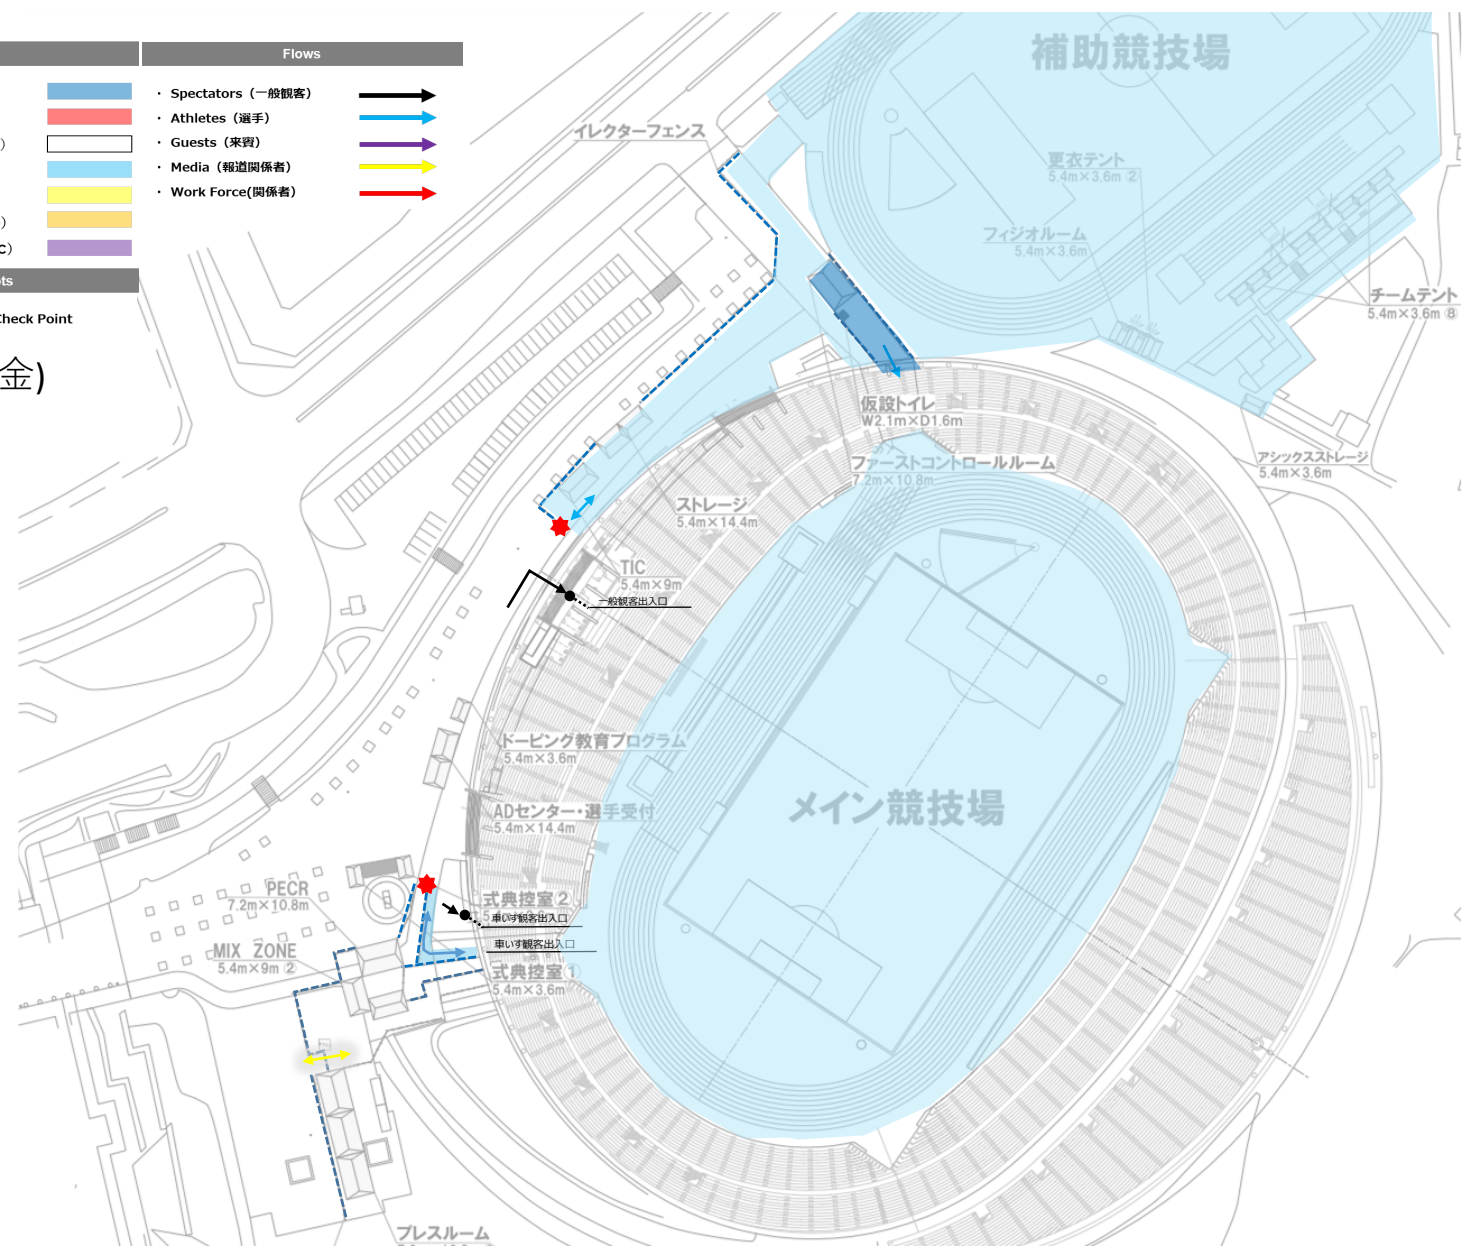

Zones	Flows
Field of Play (SPT)	Spectators (一般観客)
Operation Area (VOP)	Athletes (選手)
Circulation Area (VOP)	Guests (来賓)
Athletes Area (SPT)	Media (報道関係者)
Press Area (MOP)	Work Force(関係者)
Broadcast Area (BRD)	
WPA Family Area (PTC)	

ACP Dots
 * : Accreditation Check Point

4月28日(金)

補助競技場

更衣テント
5.4m×3.6m ②

フィジオルーム
5.4m×3.6m

チームテント
5.4m×3.6m ⑧

アシックスストレージ
5.4m×3.6m

仮設トイレ
W2.1m×D1.6m

ファーストコントロールルーム
7.2m×10.8m

ストレージ
5.4m×14.4m

TIC
5.4m×9m

一般観客出入口

ドーピング教育プログラム
5.4m×3.6m

ADセンター・選手受付
5.4m×14.4m

式典控室2
5.4m×3.6m

車いす観客出入口

式典控室1
5.4m×3.6m

PECR
7.2m×10.8m

MIX ZONE
5.4m×9m ②

プレスルーム