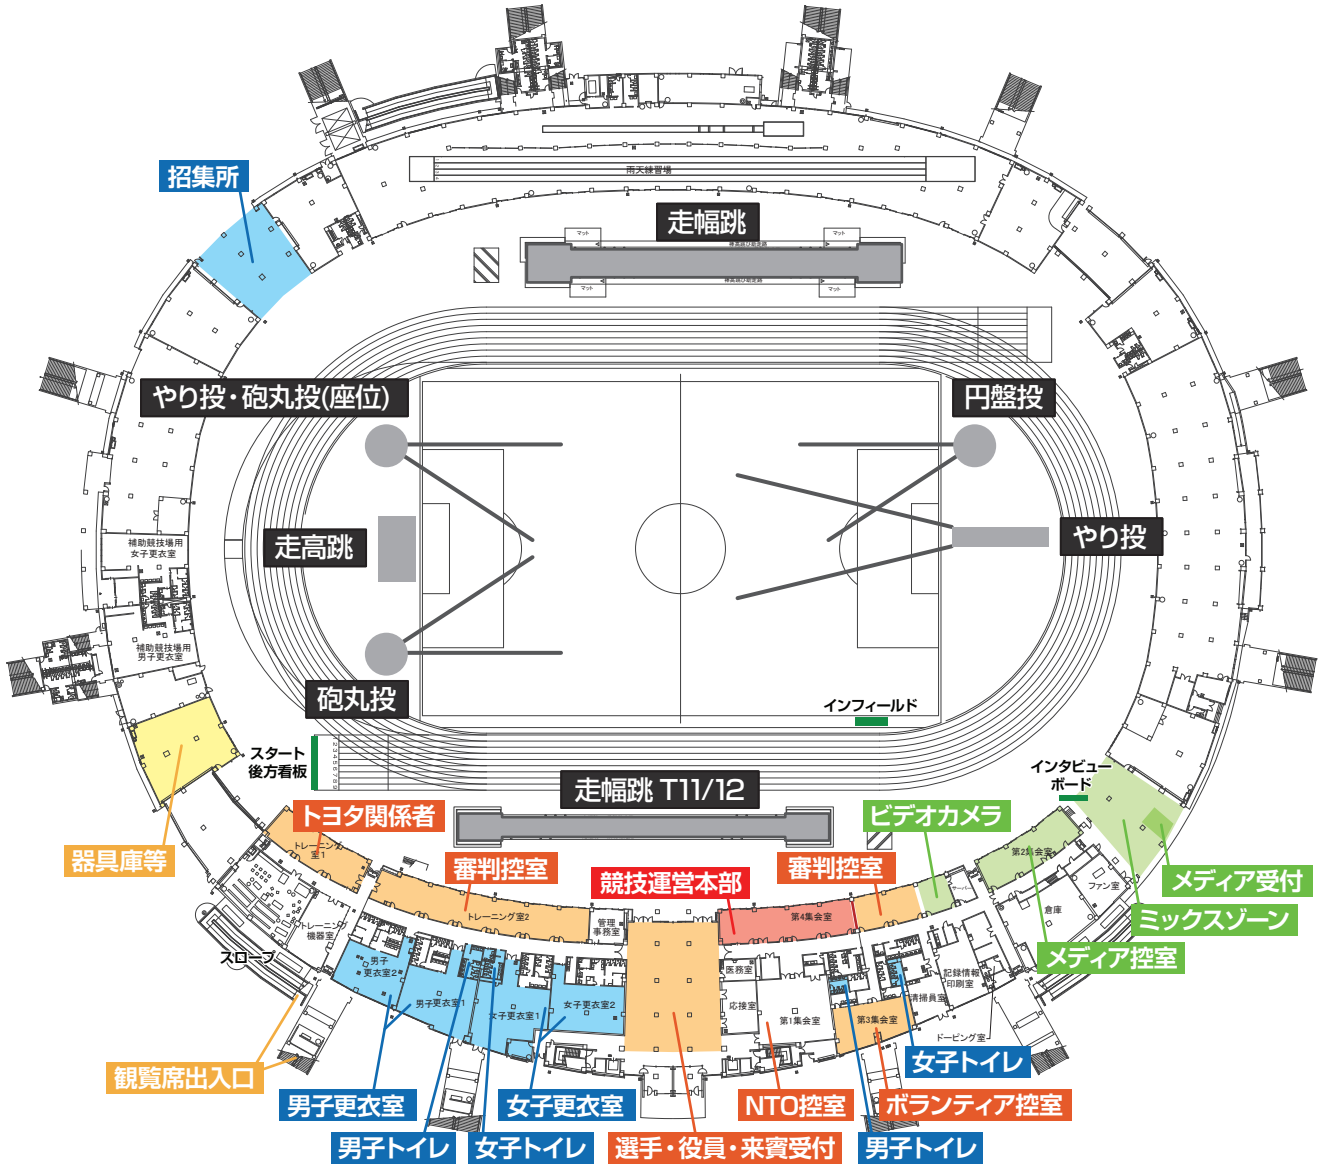

熊谷陸上競技場1階

2020 9/5(土) 9/6(日)

3階VIP室 パラ陸連関係者
4階ラウンジ クラス分け委員控室
9/4 クラス分け委員控室(第3集會室)

第31回日本パラ陸上競技選手権大会

熊谷陸上競技場 1階