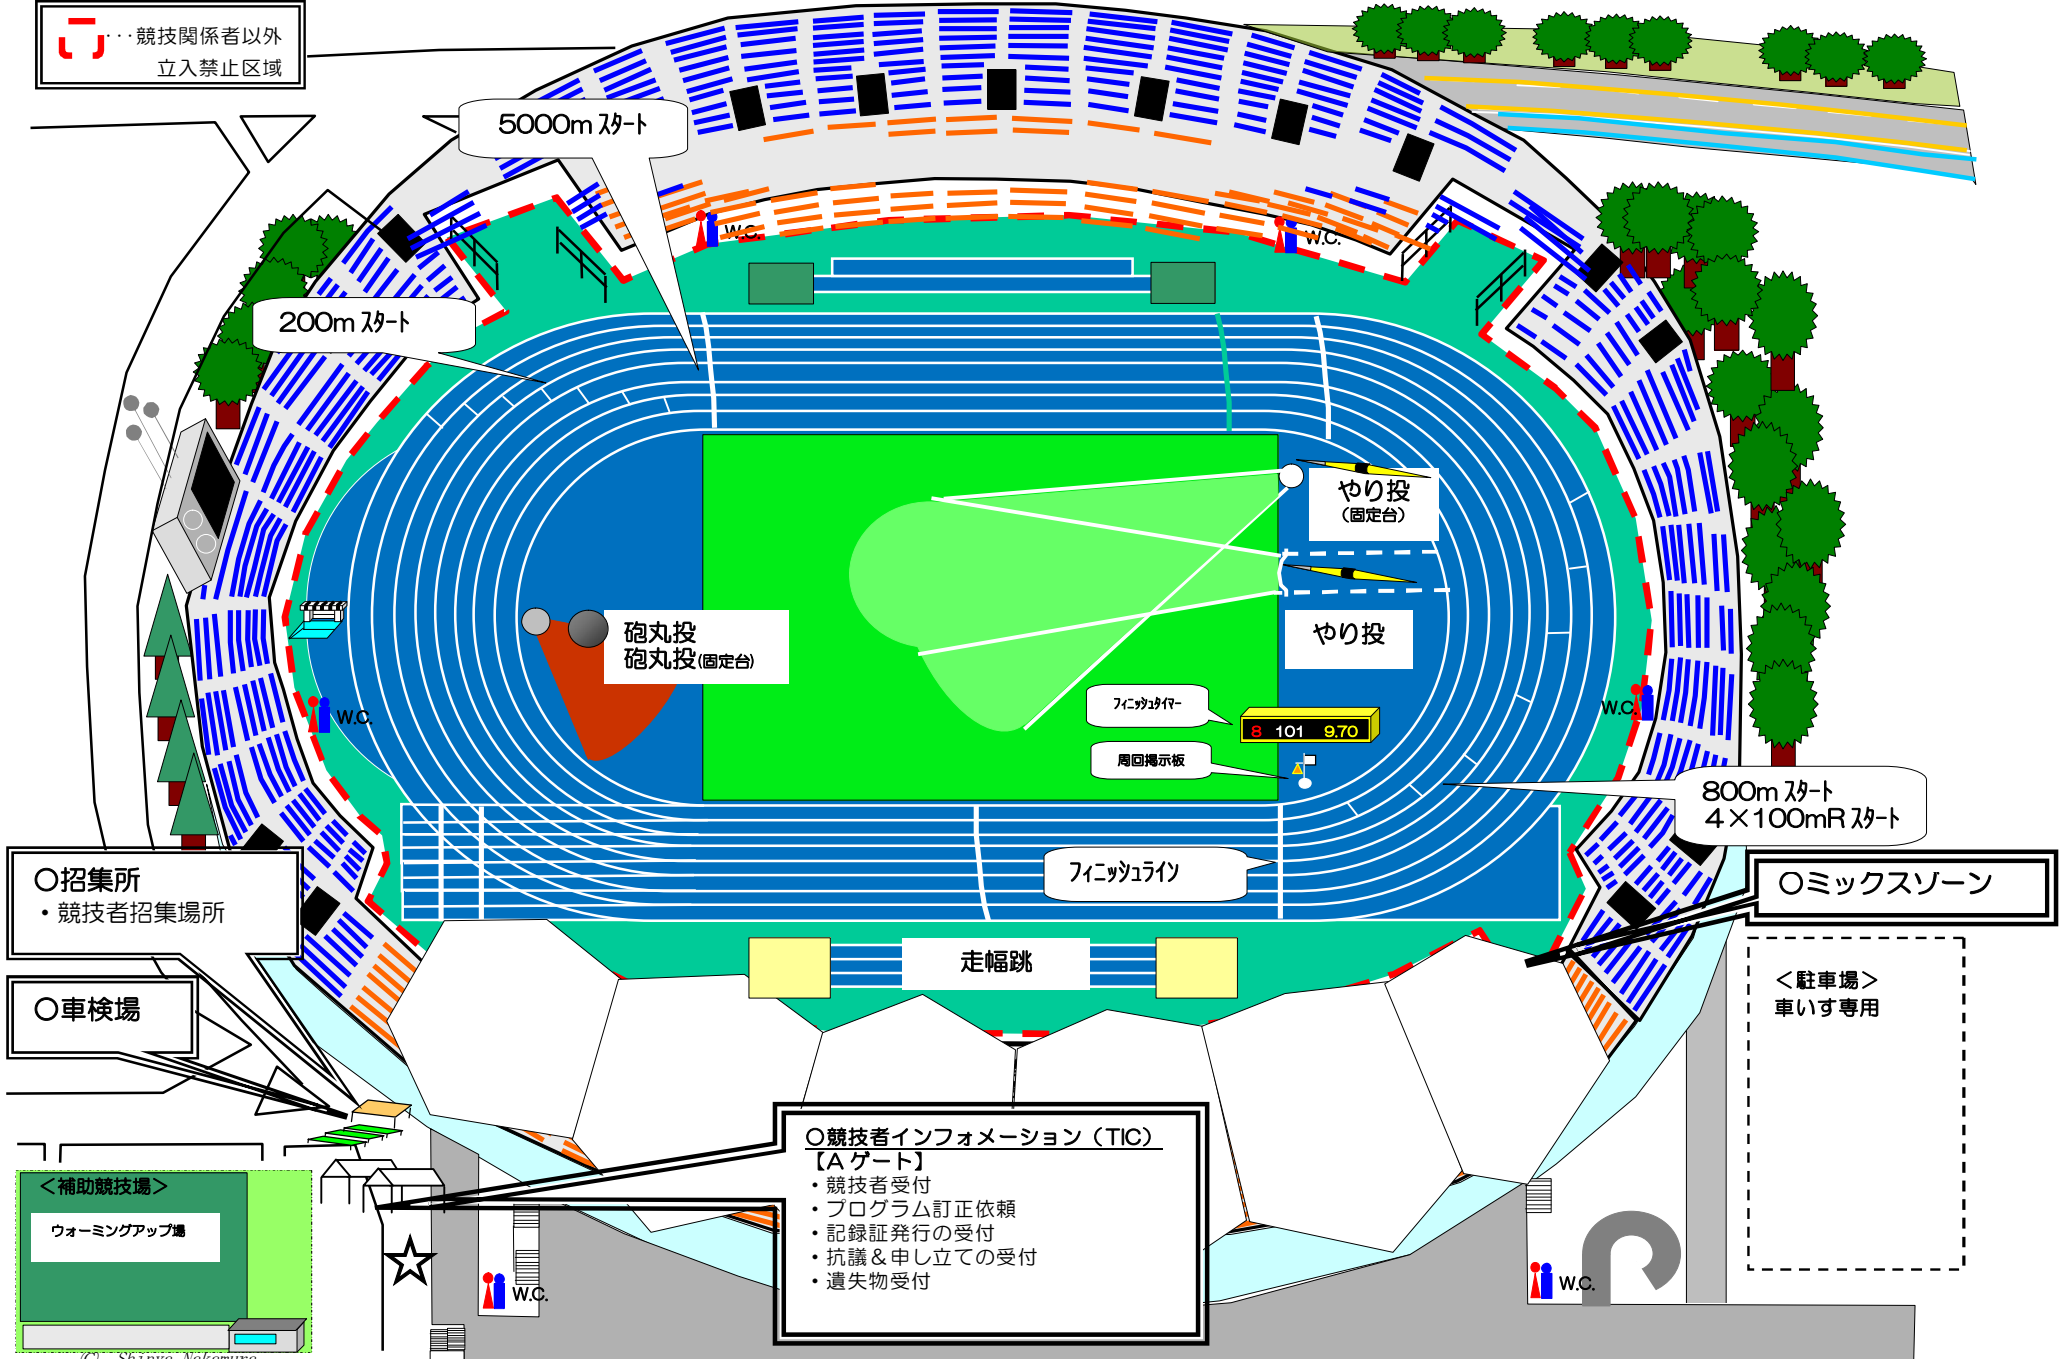

第28回日本パラ陸上競技選手権大会（第1日目）会場案内図（駒沢オリンピック公園総合運動場陸上競技場）

競技関係者以外  
立入禁止区域

○招集所  
・競技者招集場所

○車検場

<補助競技場>  
ウォーミングアップ場

○競技者インフォメーション (TIC)  
【Aゲート】  
・競技者受付  
・プログラム訂正依頼  
・記録証発行の受付  
・抗議&申し立ての受付  
・遺失物受付

○ミックスゾーン

<駐車場>  
車いす専用